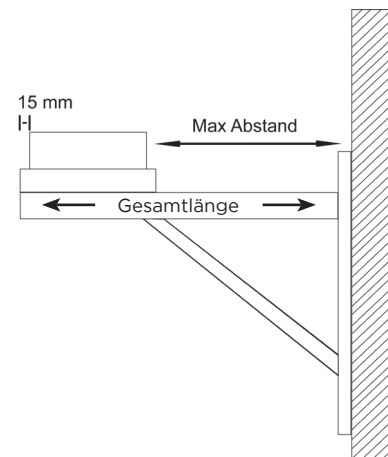

BERECHNUNG DES MAXIMALEN WANDABSTANDES VON WANDSTÜTZE & QUERTRÄGER FÜR DAS SYSTEM DW - POWER 2.0

Gesamtlänge
der Wandstütze
350 mm

Gesamtlänge
der Wandstütze
500 mm

Gesamtlänge
der Wandstütze
750 mm

Gesamtlänge
der Wandstütze
1030 mm

Bauteillänge (z.B. 350 mm Typ I) - 15 mm - (Ø innen + 115 mm)
= max. Wandabstand

DWPW391		DWPW392		DWPW393		DWPW407	
Innenrohr Ø	max. Wandabstand in mm	Innenrohr Ø	max. Wandabstand in mm	Innenrohr Ø	max. Wandabstand in mm	Innenrohr Ø	max. Wandabstand in mm
100	120	100	270	100	520	100	800
130	90	130	240	130	490	130	770
150	70	150	220	150	470	150	750
		180	190	180	440	180	720
		200	170	200	420	200	700
		250	120	250	370	250	650
				300	320	300	600
				350	270	350	550
				400	220	400	500
				500	120	500	400