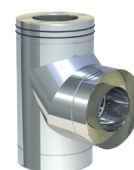

DWPW1144Ø		DWPW03Ø		DWPW04Ø		DWPW05Ø		DWPW07Ø		DWPW10HTDØ		DWPW1993Ø	
100	126,00 CHF	100	213,00 CHF	100	290,00 CHF	100	84,00 CHF	100	92,00 CHF	100	506,00 CHF	100	224,00 CHF
130	137,00 CHF	130	218,00 CHF	130	297,00 CHF	130	92,00 CHF	130	102,00 CHF	130	514,00 CHF	130	238,00 CHF
150	138,00 CHF	150	223,00 CHF	150	299,00 CHF	150	95,00 CHF	150	117,00 CHF	150	566,00 CHF	150	277,00 CHF
180	140,00 CHF	180	252,00 CHF	180	318,00 CHF	180	111,00 CHF	180	136,00 CHF	180	632,00 CHF	180	299,00 CHF
200	142,00 CHF	200	270,00 CHF	200	324,00 CHF	200	116,00 CHF	200	140,00 CHF	200	648,00 CHF	200	372,00 CHF
250	173,00 CHF	250	272,00 CHF	250	326,00 CHF	250	126,00 CHF	250	182,00 CHF	250	739,00 CHF	250	473,00 CHF
300	191,00 CHF	300	413,00 CHF	300	438,00 CHF	300	137,00 CHF	300	194,00 CHF	300	766,00 CHF	300	569,00 CHF
350	219,00 CHF	350	417,00 CHF	350	451,00 CHF	350	223,00 CHF	350	217,00 CHF	350	810,00 CHF	350	632,00 CHF
400	259,00 CHF	400	427,00 CHF	400	459,00 CHF	400	279,00 CHF	400	321,00 CHF	400	1.007,00 CHF	400	721,00 CHF
500	352,00 CHF	500	455,00 CHF	500	594,00 CHF	500	394,00 CHF	500	419,00 CHF	500	1.107,00 CHF	500	902,00 CHF
600	352,00 CHF	600	539,00 CHF	600	741,00 CHF	600	477,00 CHF	600	485,00 CHF	600	1.228,00 CHF	600	1.083,00 CHF

DW-POWER 2.0

T-Anschluss 90°

T-Anschluss 45°

Längenelement 1000mm

Längenelement 500mm

Längenelement 250mm

Wandhalter starr, Wandabstand 50mm

Wandhalter verstellbar, Wandabstand 50-150mm