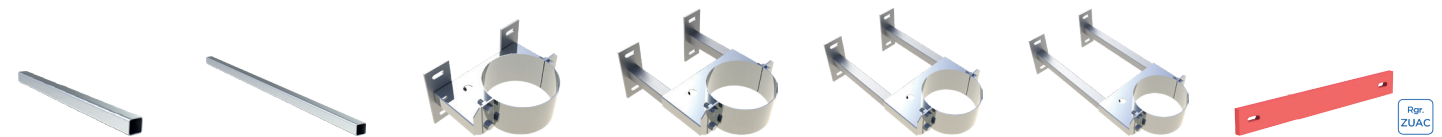

DW85		DW86		DWPW450		DWPW460		DWPW470		DWPW480		für Ø ZUAC2245-	
49,00 CHF		67,00 CHF		100	80,00 CHF	100	151,00 CHF	100	171,00 CHF	100	186,00 CHF	250	69,00 CHF -2
				130	81,00 CHF	130	172,00 CHF	130	173,00 CHF	130	195,00 CHF	300	71,00 CHF -3
				150	89,00 CHF	150	172,00 CHF	150	174,00 CHF	150	208,00 CHF	350	71,00 CHF -3
				180	100,00 CHF	180	181,00 CHF	180	185,00 CHF	180	216,00 CHF	400	105,00 CHF -4
				200	104,00 CHF	200	189,00 CHF	200	195,00 CHF	200	229,00 CHF	450	105,00 CHF -4
				250	117,00 CHF	250	193,00 CHF	250	209,00 CHF	250	231,00 CHF	500	107,00 CHF -5
				300	129,00 CHF	300	198,00 CHF	300	210,00 CHF	300	237,00 CHF	600	107,00 CHF -6
				350	153,00 CHF	350	214,00 CHF	350	224,00 CHF	350	255,00 CHF		
				400	191,00 CHF	400	237,00 CHF	400	250,00 CHF	400	286,00 CHF		
				500	215,00 CHF	500	279,00 CHF	500	290,00 CHF	500	338,00 CHF		
				600	392,00 CHF	600	392,00 CHF	600	407,00 CHF	600	496,00 CHF