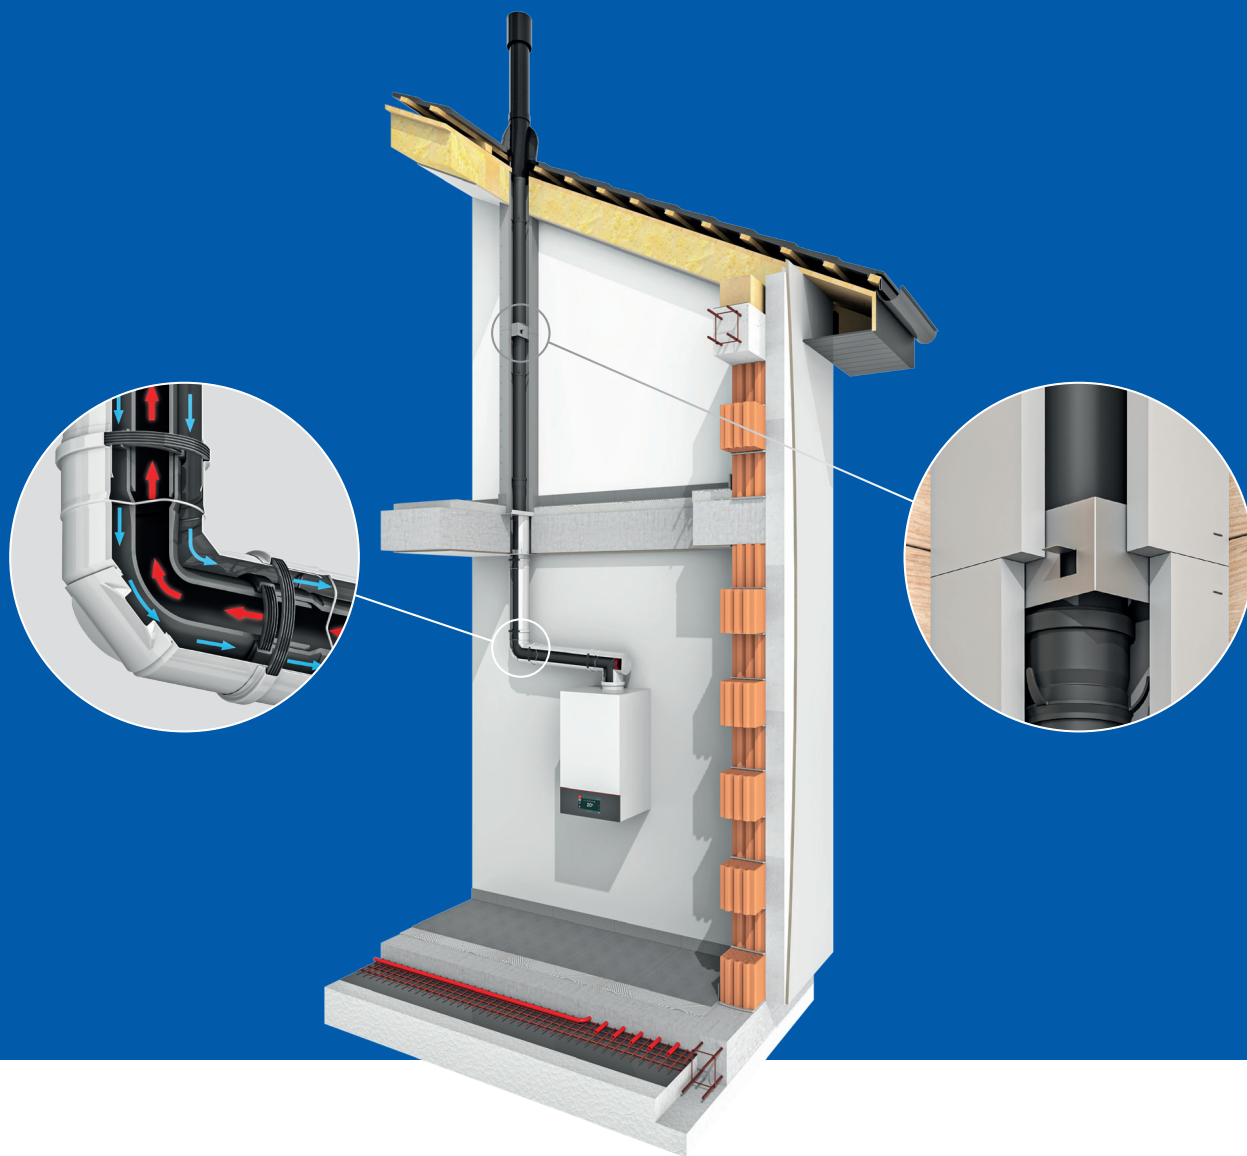

Gleitmittel 75 ml,
„chloridfrei“

Rgr.
PP

750GLEIOVT

12,00 CHF

SYSTEM | FURADO-A-L_A30

DAS PLATZSPARENDE LEICHTBAUSCHACHTSYSTEM
FÜR ÖL- UND GAS-BRENNWERTKESSEL

- Leicht, handlich, montagefreundlich
- Kein Abstand zu brennbaren Bauteilen nötig
- Feuerwiderstandsdauer 30 Minuten
- Deckengestützter Einbau
- Basisbauteile für Beton- und Holzdecken
- Einfache Verbindung durch speziellen Steckverbinder