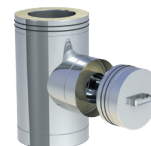

DWPW1144Ø		DWPW03Ø		DWPW04Ø		DWPW05Ø		DWPW07Ø		DWPW10HTDØ		DWPW1993Ø	
100	126,00 CHF	100	213,00 CHF	100	290,00 CHF	100	84,00 CHF	100	92,00 CHF	100	506,00 CHF	100	224,00 CHF
130	137,00 CHF	130	218,00 CHF	130	297,00 CHF	130	92,00 CHF	130	102,00 CHF	130	514,00 CHF	130	238,00 CHF
150	138,00 CHF	150	223,00 CHF	150	299,00 CHF	150	95,00 CHF	150	117,00 CHF	150	566,00 CHF	150	277,00 CHF
180	140,00 CHF	180	252,00 CHF	180	318,00 CHF	180	111,00 CHF	180	136,00 CHF	180	632,00 CHF	180	299,00 CHF
200	142,00 CHF	200	270,00 CHF	200	324,00 CHF	200	116,00 CHF	200	140,00 CHF	200	648,00 CHF	200	372,00 CHF
250	173,00 CHF	250	272,00 CHF	250	326,00 CHF	250	126,00 CHF	250	182,00 CHF	250	739,00 CHF	250	473,00 CHF
300	191,00 CHF	300	413,00 CHF	300	438,00 CHF	300	137,00 CHF	300	194,00 CHF	300	766,00 CHF	300	569,00 CHF
350	219,00 CHF	350	417,00 CHF	350	451,00 CHF	350	223,00 CHF	350	217,00 CHF	350	810,00 CHF	350	632,00 CHF
400	259,00 CHF	400	427,00 CHF	400	459,00 CHF	400	279,00 CHF	400	321,00 CHF	400	1.007,00 CHF	400	721,00 CHF
500	352,00 CHF	500	455,00 CHF	500	594,00 CHF	500	394,00 CHF	500	419,00 CHF	500	1.107,00 CHF	500	902,00 CHF
600	352,00 CHF	600	539,00 CHF	600	741,00 CHF	600	477,00 CHF	600	485,00 CHF	600	1.228,00 CHF	600	1.083,00 CHF

DW-POWER 2.0

T-Anschluss 90°

T-Anschluss 45°

Längenelement 1000mm

Längenelement 500mm

Längenelement 250mm

Wandhalter starr, Wandabstand 50mm

Wandhalter verstellbar, Wandabstand 50-150mm