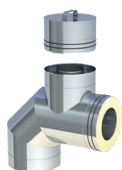

DWPW63HTDØ	DWPW19HTDØ	DWPW32Ø	DWPW34Ø	DWPW1623Ø	DWPW31Ø	DWPW307Ø							
100	481,00 CHF	100	415,00 CHF	100	74,00 CHF	100	425,00 CHF	100	536,00 CHF	100	21,00 CHF	100	33,00 CHF
130	492,00 CHF	130	423,00 CHF	130	81,00 CHF	130	448,00 CHF	130	538,00 CHF	130	25,00 CHF	130	37,00 CHF
150	534,00 CHF	150	459,00 CHF	150	91,00 CHF	150	478,00 CHF	150	551,00 CHF	150	26,00 CHF	150	37,00 CHF
180	595,00 CHF	180	515,00 CHF	180	92,00 CHF	180	514,00 CHF	180	556,00 CHF	180	27,00 CHF	180	38,00 CHF
200	639,00 CHF	200	548,00 CHF	200	96,00 CHF	200	555,00 CHF	200	569,00 CHF	200	27,00 CHF	200	39,00 CHF
250	728,00 CHF	250	638,00 CHF	250	114,00 CHF	250	617,00 CHF	250	598,00 CHF	250	35,00 CHF	250	55,00 CHF
300	836,00 CHF	300	747,00 CHF	300	136,00 CHF	300	818,00 CHF	300	630,00 CHF	300	44,00 CHF	300	69,00 CHF
350	956,00 CHF	350	859,00 CHF	350	161,00 CHF	350	910,00 CHF	350	666,00 CHF	350	58,00 CHF	350	92,00 CHF
400	1.186,00 CHF	400	1.091,00 CHF	400	188,00 CHF	400	1.022,00 CHF	400	700,00 CHF	400	61,00 CHF	400	97,00 CHF
500	1.440,00 CHF	500	1.273,00 CHF	500	290,00 CHF	500	1.547,00 CHF	500	825,00 CHF	500	87,00 CHF	500	137,00 CHF
600	1.596,00 CHF	600	1.491,00 CHF	600	439,00 CHF	600	2.241,00 CHF	600	989,00 CHF	600	138,00 CHF	600	217,00 CHF