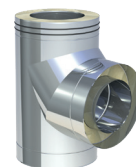

Matte zur Schallentkopplung passend für DWPW45, DWPW46, DWPW47 und DWPW48, 1 Stück

Matte zur Schallentkopplung passend für DWPW45, DWPW46, DWPW47 und DWPW48, 1 Stück

Winkel 15° starr

Winkel 30° starr

Winkel 45° starr

Winkel 90° starr

Winkel 87° mit Stützfuß

für Ø	ZUAC2246	für Ø	ZUAC2247	DWPW16Ø	DWPW17Ø	DWPW18Ø	DWPW60Ø	DWPW57Ø					
100	40,00 CHF	500	67,00 CHF	100	82,00 CHF	100	87,00 CHF	100	93,00 CHF	100	185,00 CHF	100	224,00 CHF
130	40,00 CHF	600	67,00 CHF	130	87,00 CHF	130	92,00 CHF	130	97,00 CHF	130	193,00 CHF	130	238,00 CHF
150	40,00 CHF			150	96,00 CHF	150	100,00 CHF	150	101,00 CHF	150	199,00 CHF	150	277,00 CHF
180	40,00 CHF			180	105,00 CHF	180	107,00 CHF	180	109,00 CHF	180	219,00 CHF	180	299,00 CHF
200	40,00 CHF			200	110,00 CHF	200	115,00 CHF	200	126,00 CHF	200	225,00 CHF	200	372,00 CHF
250	40,00 CHF			250	116,00 CHF	250	121,00 CHF	250	146,00 CHF	250	256,00 CHF	250	473,00 CHF
300	40,00 CHF			300	157,00 CHF	300	174,00 CHF	300	208,00 CHF	300	319,00 CHF	300	569,00 CHF
350	40,00 CHF			350	199,00 CHF	350	219,00 CHF	350	248,00 CHF	350	394,00 CHF	350	632,00 CHF
400	40,00 CHF			400	268,00 CHF	400	293,00 CHF	400	311,00 CHF	400	422,00 CHF	400	721,00 CHF
				500	384,00 CHF	500	424,00 CHF	500	457,00 CHF	500	606,00 CHF	500	902,00 CHF
				600	441,00 CHF	600	488,00 CHF	600	530,00 CHF	600	810,00 CHF	600	1.084,00 CHF